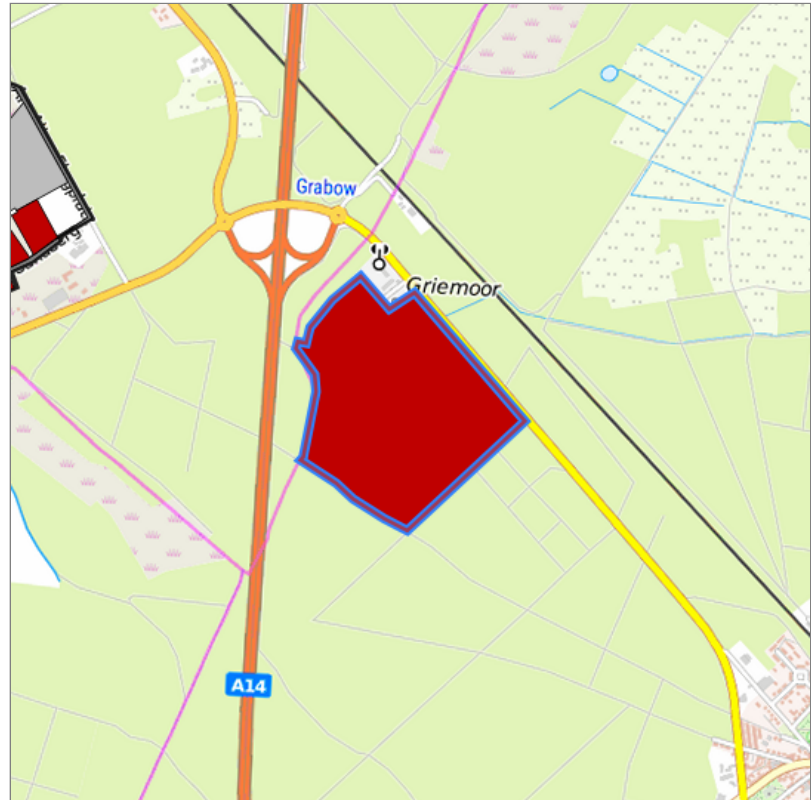

Grabow Gewerbepark A14 (001) in Grabow, Landkreis Ludwigslust-Parchim

Lage in Mecklenburg-Vorpommern

Lage in der gesuchten Region

Detaildarstellung der gesuchten Gewerbefläche

Legende

Verfügbarkeiten

 Sofort	 Kurzfristig (bis 2 Jahre)	 Mittelfristig (2-5 Jahre)
 Langfristig (> 5 Jahre)	 Optionsfläche (verbindlich reserviert)	 Betriebliche Vorsorgefläche
 Nicht verfügbar		

Kurzbeschreibung

Gewerbegebiet

Grabow Gewerbepark A14

Gemeinde/Stadt

Grabow

Grundstück

Größe des Grundstücks (m ²)	463.898,91
Fläche frei parzellierbar	ja
Verfügbarkeit	sofort

Art und Maß der baulichen Nutzung

Besondere Art der baulichen Nutzung	GE
Erschließungssituation	voll erschlossen

Verkehrsanbindung

Autobahn	A14	0,1 km
Vorhandensein	Radweg	
Rad-/Fußweg		
Angabe des Vorhandenseins von ÖPNV	vorhanden	

Kontakt