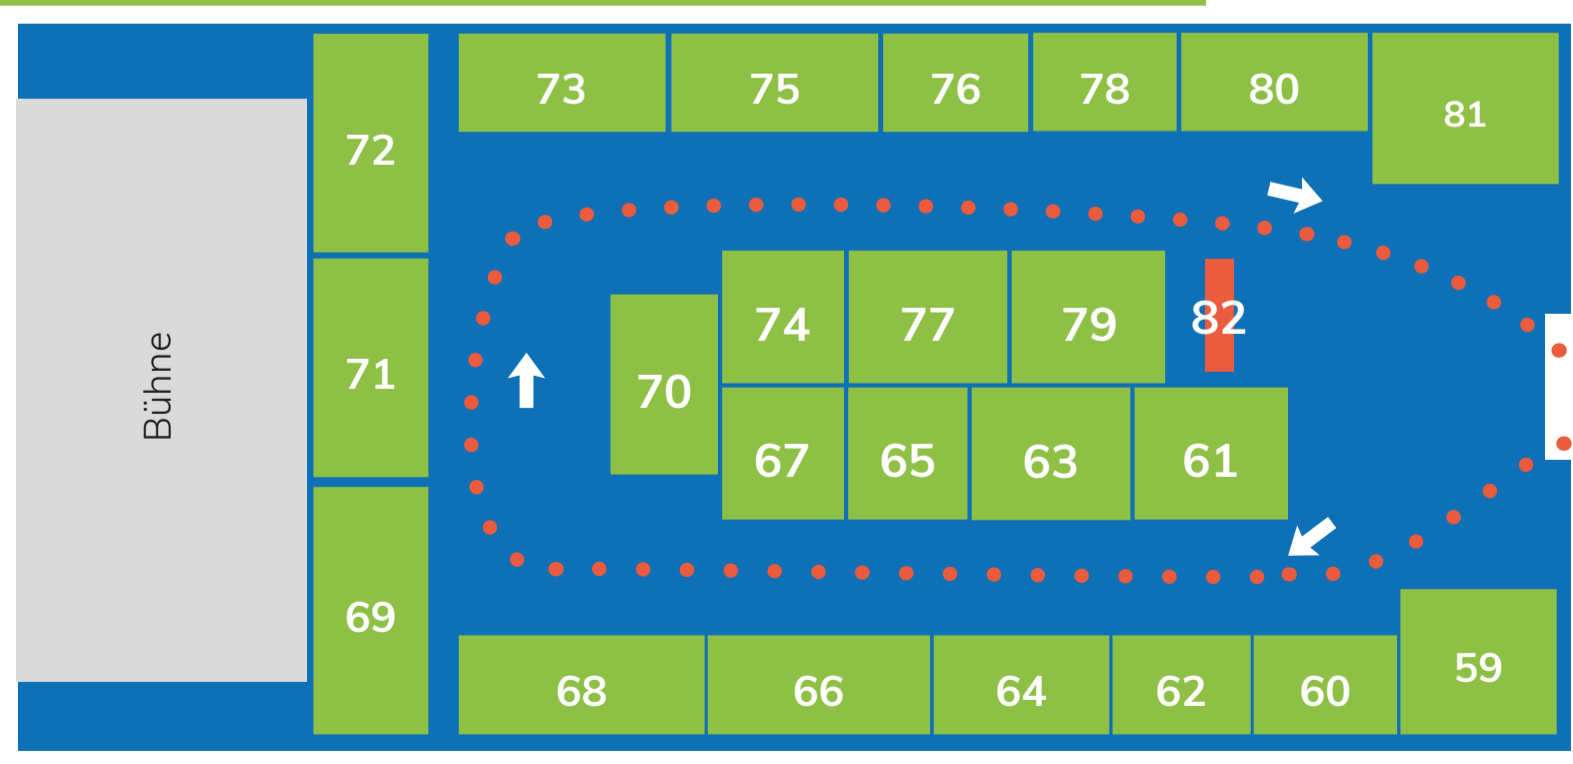

Stadthalle Ludwigslust

- **59** AMAS Technology GmbH
- **60** DBL Textil-Service Mecklenburg GmbH
- **61** Schröder Bauzentrum GmbH, Ludwigslust & Co. KG
- **62** Agentur für Arbeit Schwerin
- **63** Stern Auto GmbH
- **64** Bundesanstalt für Immobilienaufgaben
- **65** Mecklenburgische Versicherungsgesellschaft a. G.
- **66** Kälteanlagenservice Nord GmbH
- **67** SWS Schulen gGmbH
- **68** HTG Hoch- und Tiefbau Gadebusch GmbH
- **69** Dockweiler AG
- **70** Nestlé Deutschland AG
- **71** Stadtwerke Ludwigslust-Grabow GmbH
- **72** Karriereberatung der Bundeswehr Schwerin
- **73** ETL Freund & Partner GmbH StBG & Co. Ludwigslust KG
- **74** Berufliche Schule Westmecklenburg Klinikum Helene von Bülow GmbH
- **75** RATTUNDE AG
- **76** Neu Kallis Spezialpapier GmbH
- **77** Rudolf Dankwardt GmbH
- **78** Sparkasse Mecklenburg-Schwerin
- **79** B+S Landtechnik GmbH
- **80** BARMER Schwerin
- **81** Vermessungsbüro Urban Neiseke Pawel
- **82** Jobwall (mit Stellenausschreibungen)