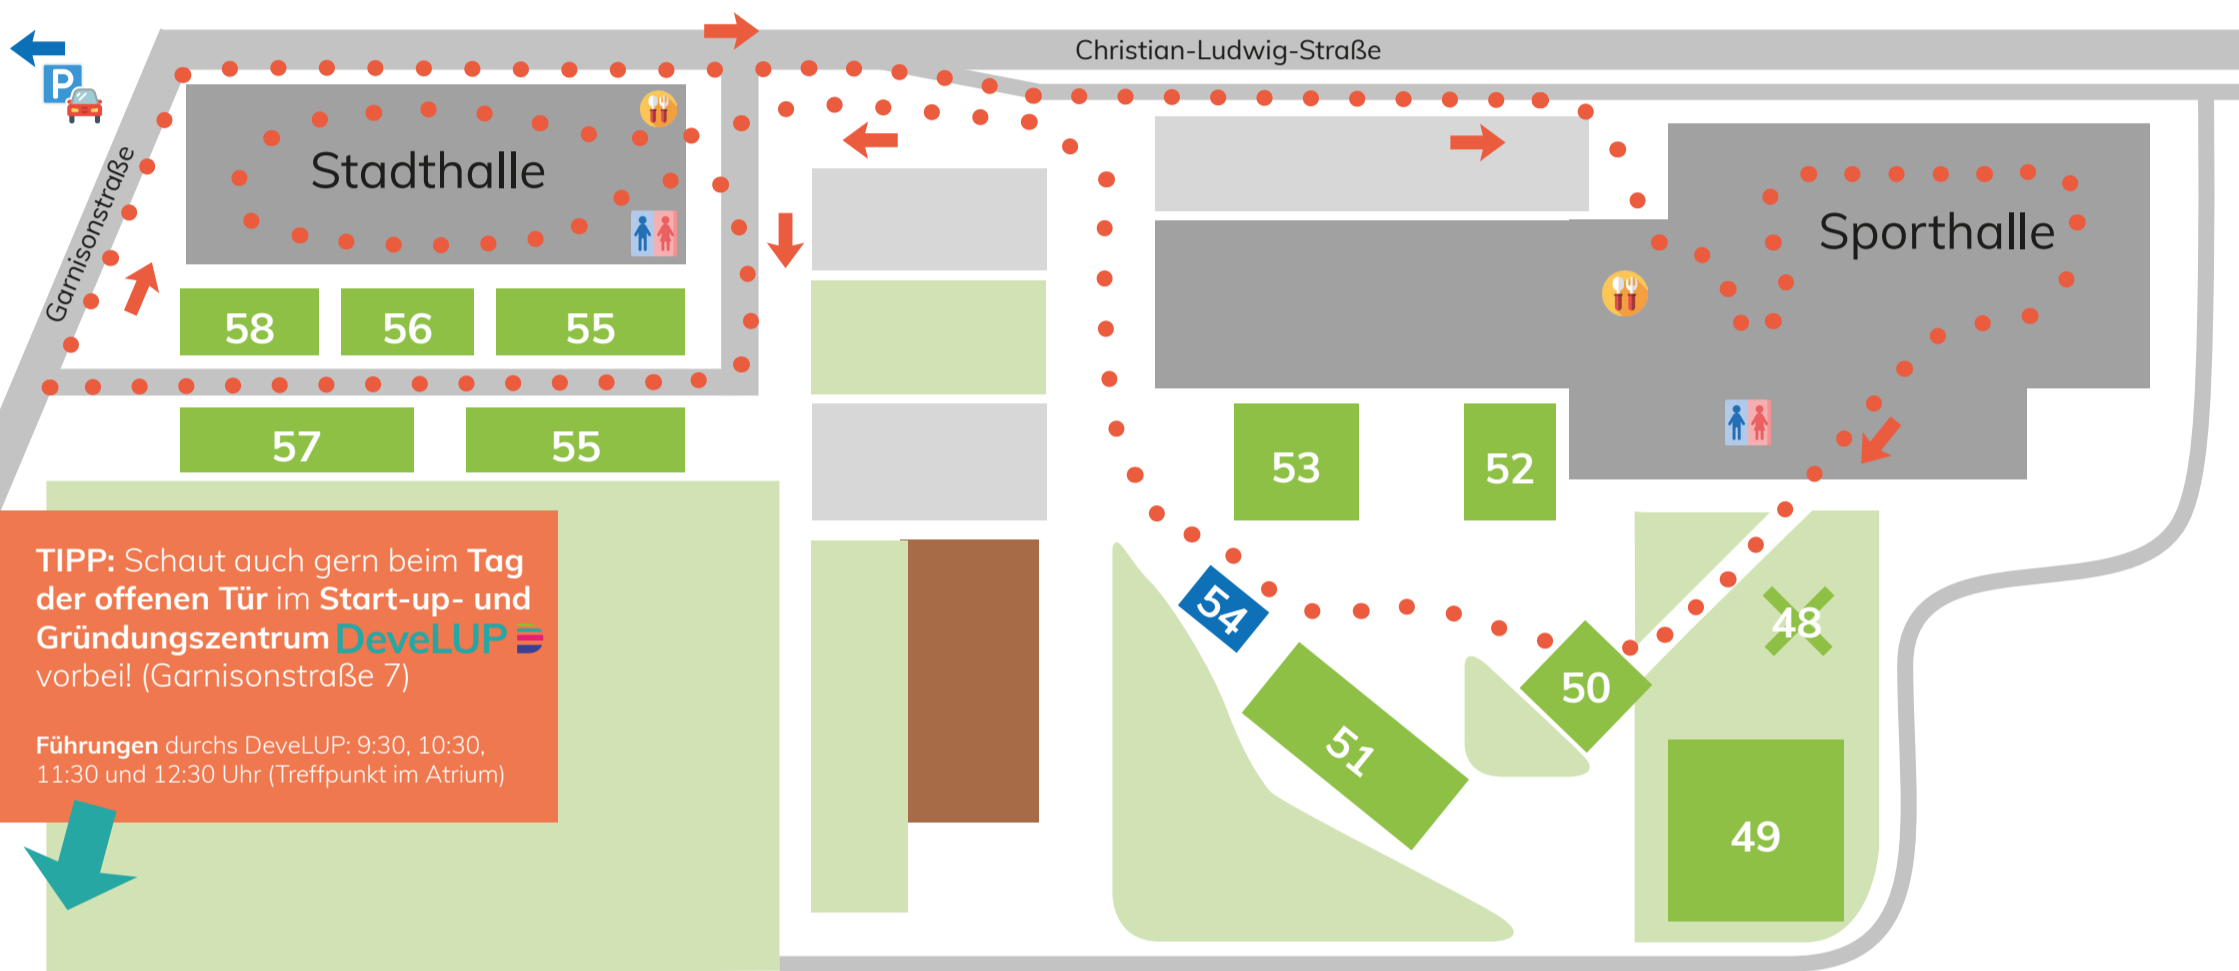

BOMS

Berufsorientierungsmesse
im Städteverbund A14
Ludwigslust • Grabow

STANDPLAN

25. März 2023
9 - 13 Uhr

Folge dem Rundweg!

Überblick & Außenflächen

TIPP: Schaut auch gern beim **Tag der offenen Tür im Start-up- und Gründungszentrum DevelUP** vorbei! (Garnisonstraße 7)

Führungen durchs DevelUP: 9:30, 10:30, 11:30 und 12:30 Uhr (Treffpunkt im Atrium)

- | | | | |
|--|--|--|--|
| 48 Moegracie Fotografie | 51 Volker Rumstich Transport GmbH | 54 DEHOGA - Gastroburner | 57 B+S Landtechnik GmbH |
| 49 Bauernverband Ludwigslust e.V. | 52 Caravan-Wendt GmbH & Co. KG | 55 Land-Service Gesellschaft NeustadtGlewe GmbH | 58 VLP Verkehrsgesellschaft Ludwigslust-Parchim mbH |
| 50 Steinmetzbetrieb Thomas Mahnke | 53 ALBA Nord GmbH | 56 Auto Noa GmbH | |