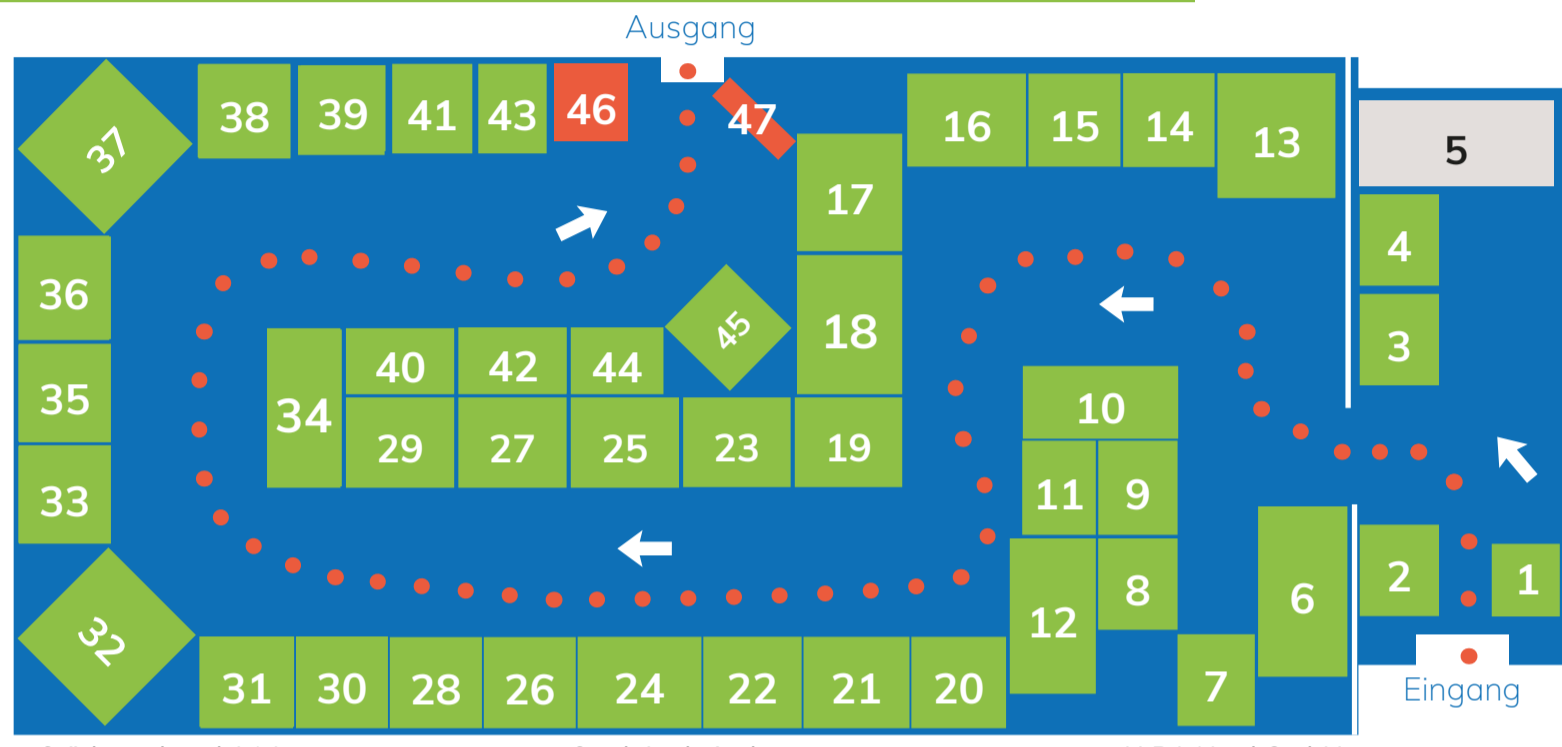

Folge dem Rundweg!

Sporthalle des Goethe-Gymnasiums

- **1** Städteverbund A14 Regionalmanagement
- **2** Hochschule Stralsund
- **3** LSS Lewens Sonnenschutz-Systeme GmbH & Co. KG
- **4** Diakonie Westmecklenburg-Schwerin gGmbH
- **5** Rallye-Parcours Diakonie Westmecklenburg-Schwerin gGmbH
- **6** MUT Umwelttechnik GmbH / MUT Kommunalbau GmbH
- **7** VEWOBA Wohnungsbaugesellschaft Ludwigslust mbH
- **8** Stadt Ludwigslust
- **9** Stadt Grabow
- **10** Internationaler Bund e.V.
- **11** Bauernverband Ludwigslust e.V.
- **12** Plukon Brenz GmbH
- **13** SME Stahl- und Metallbau Ehbrecht GmbH
- **14** Siegmund Henning Anlagentechnik GmbH
- **15** Elektro Düde GmbH
- **16** SAZ Schweriner Ausbildungs- und Weiterbildungszentrum
- **17** ALBA Nord GmbH
- **18** Sanitätshaus Ludwigslust UG
- **19** DRK Soziale Freiwilligendienste M-V gGmbH
- **20** Brüggen Fahrzeugwerk & Service GmbH
- **21** Fachhochschule für öffentliche Verwaltung, Polizei und Rechtspflege des Landes Mecklenburg-Vorpommern
- **22** Elektro- und Gebäudetechnik Kruse GmbH
- **23** Zahnärztekammer Mecklenburg-Vorpommern
- **24** Nordex SE
- **25** ReformKontor GmbH & Co. KG
- **26** Weltladen Ludwigslust e.V.
- **27** dL Schallschutz GmbH
- **28** Ypsomed Produktion GmbH
- **29** Lewitz-Werkstätten gGmbH
- **30** Helios Kliniken Schwerin
- **31** REMONDIS GmbH & Co. KG
- **32** Betonwerk Moorkaten GmbH & Co. KG
- **33** Food Academy e. V.
- **34** Landkreis Ludwigslust-Parchim
- **35** Wirtschaftsförderungsgesellschaft Südwestmecklenburg mbH / LUPOMAT
- **36** Schur Pack Germany GmbH
- **37** IHK zu Schwerin
- **38** Ludwigsluster Fleisch- & Wurstwarenspezialitäten GmbH & CO. KG
- **39** Krüger + Voigt Internationale Spedition GmbH
- **40** Hausverwaltung Andrea Sunkel
- **41** Beratungsstelle für sexuelle Gesundheit und Aufklärung
- **42** GiBB - Gesellschaft für innovative Bildung und Beschäftigung mbH
- **43** Pflegedienst Henning
- **44** Handwerkskammer Schwerin
- **45** Henkel Beiz- und Elektropolieretechnik GmbH & Co. KG
- **46** Bewerbungsfotoshooting mit Sina Teschner Fotografie
- **47** Jobwall (mit Stellenausschreibungen)